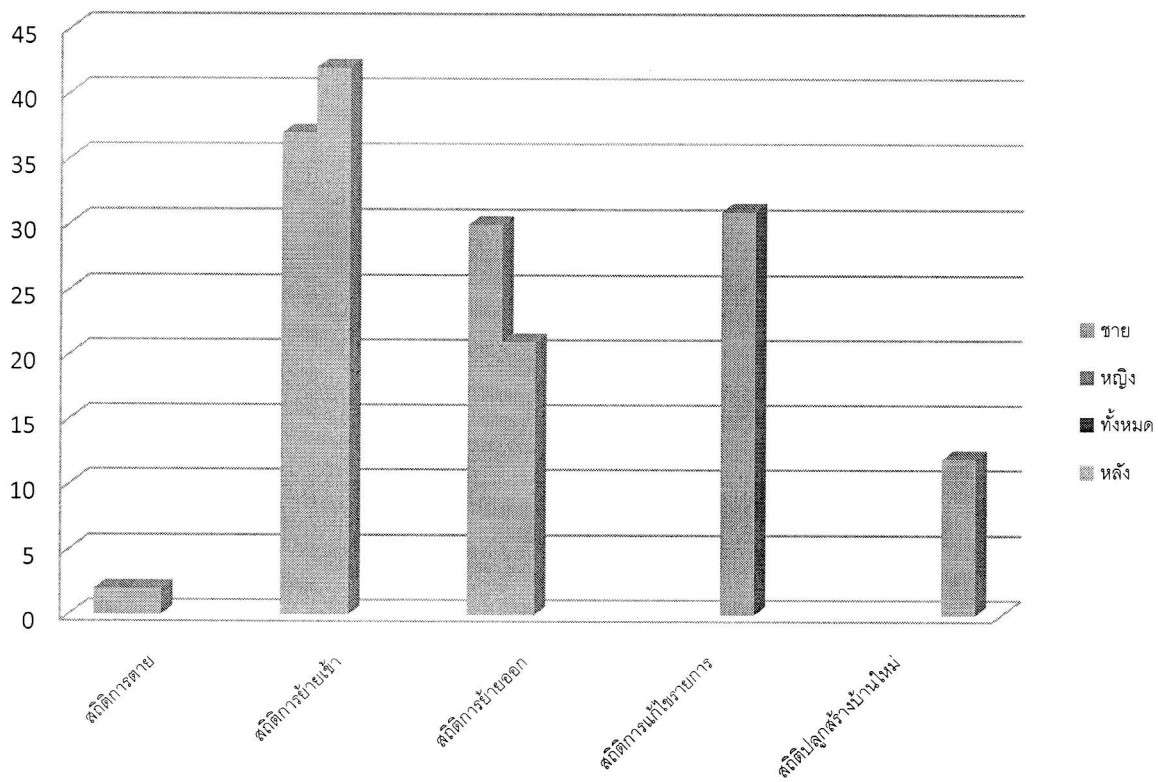

สถิติจำนวนประชากรและจำนวนครัวเรือน ประจำเดือน เมษายน 2566

สถิติประจำเดือน เมษายน 2566

สถิติประชากรจากทะเบียนบ้าน ตรวจสอบข้อมูลแยกรายเดือน ระดับสำนักทะเบียน
เขตพื้นที่ ท้องถิ่นเทศบาลตำบลจอหอ จังหวัดนครราชสีมา ตรวจสอบข้อมูลเดือนเมษายน 2566 ถึง เมษายน 2566

เดือนปี (พ.ศ)	ชาย	หญิง	รวม
เมษายน 2566	8,526	8,633	17,159

สถิติบ้านจากทะเบียนบ้าน ตรวจสอบข้อมูลแยกรายเดือน ระดับสำนักทะเบียน
เขตพื้นที่ ท้องถิ่นเทศบาลตำบลจ้อหอ จังหวัดนครราชสีมา ตรวจสอบข้อมูลเดือนเมษายน 2566 ถึง เมษายน 2566

เดือนปี (พ.ศ)

จำนวน (หลัง)

เมษายน 2566

10,032

สถิติการตายจากมรณบัตร ตรวจสอบข้อมูลแยกรายเดือน ระดับสำนักทะเบียน
เขตพื้นที่ ท้องถิ่นเทศบาลตำบลจอหอ จังหวัดนครราชสีมา ตรวจสอบข้อมูลเดือนเมษายน 2566 ถึง เมษายน 2566