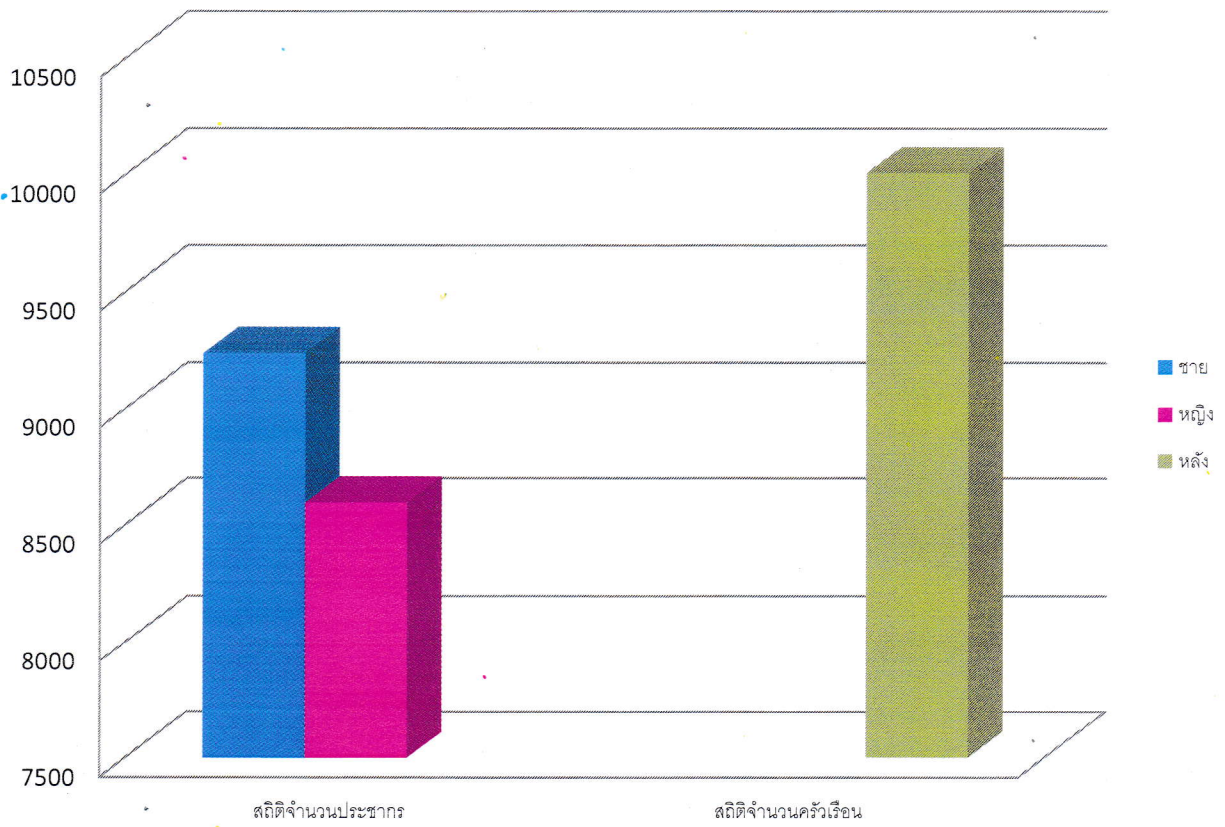

สถิติจำนวนประชากรและจำนวนครัวเรือน ประจำเดือน สิงหาคม 2565

สถิติประจำเดือน สิงหาคม 2565

สถิติประชากรจากทะเบียนบ้าน ตรวจสอบข้อมูลแยกรายเดือน ระดับสำนักทะเบียน

เขตพื้นที่ ท้องถิ่นเทศบาลตำบลจ้อหอ จังหวัดนครราชสีมา ตรวจสอบข้อมูลเดือนสิงหาคม 2565 ถึง สิงหาคม 2565

เดือนปี (พ.ศ)	ชาย	หญิง	รวม
สิงหาคม 2565	9,236	8,594	17,830

เดือนปี (พ.ศ)	จำนวน (หลัง)
สิงหาคม 2565	10,005