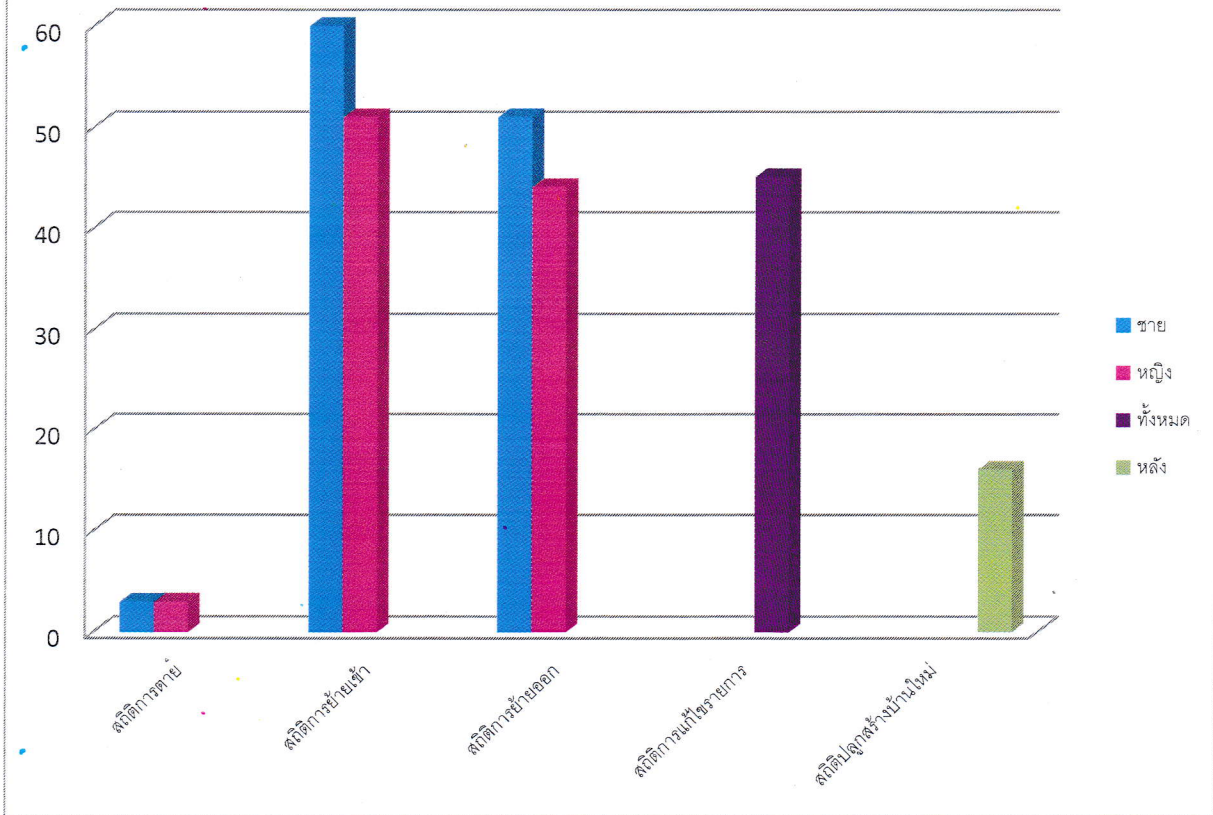

สถิติจำนวนประชากรและจำนวนครัวเรือน ประจำเดือน สิงหาคม 2565

สถิติประจำเดือน สิงหาคม 2565

สถิติประชากรจากทะเบียนบ้าน ตรวจสอบข้อมูลแยกรายเดือน ระดับสำนักทะเบียน

เขตพื้นที่ ท้องถิ่นเทศบาลตำบลจ้อหอ จังหวัดนครราชสีมา ตรวจสอบข้อมูลเดือนสิงหาคม 2565 ถึง สิงหาคม 2565

เดือนปี (พ.ศ)	ชาย	หญิง	รวม
สิงหาคม 2565	9,236	8,594	17,830

เดือนปี (พ.ศ)	จำนวน (หลัง)
สิงหาคม 2565	10,005