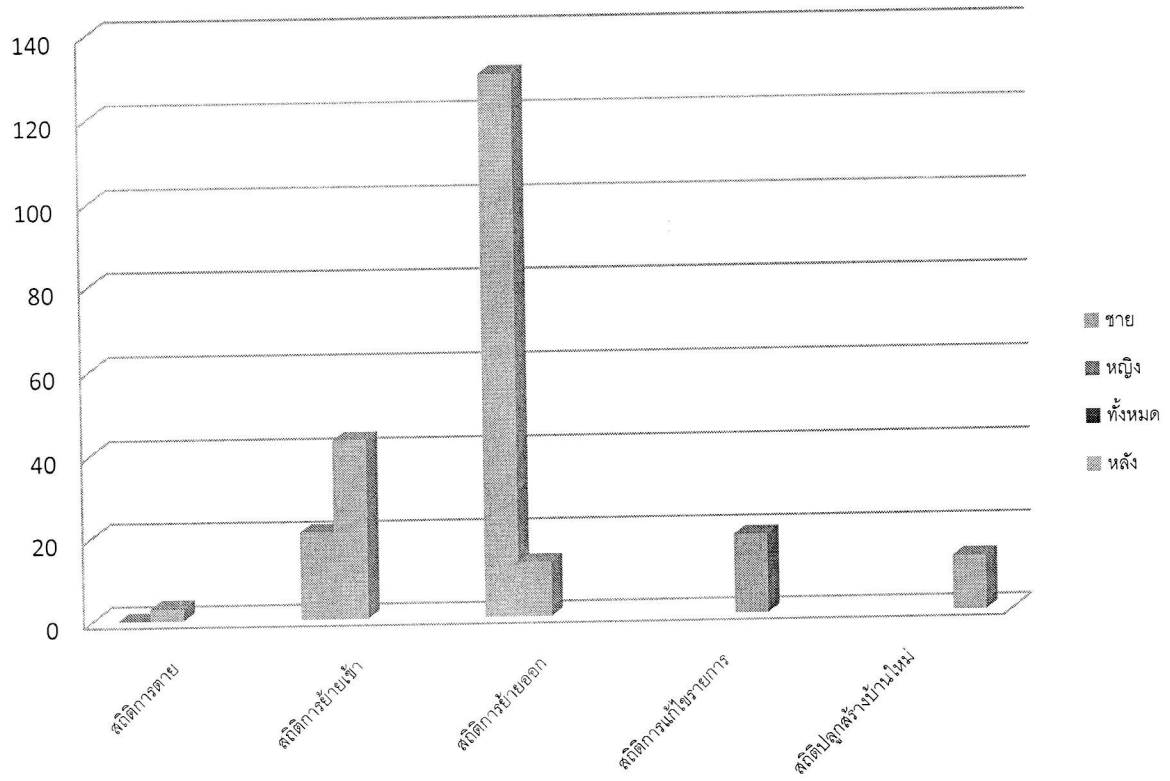

สถิติจำนวนประชากรและจำนวนครัวเรือน ประจำเดือนกรกฎาคม
2566

สถิติประจำเดือน กรกฎาคม 2566

สถิติประชากรจากทะเบียนบ้าน ตรวจสอบข้อมูลแยกรายเดือน ระดับสำนักทะเบียน
เขตพื้นที่ ท้องถิ่นเทศบาลตำบลจอนอ จังหวัดนครราชสีมา ตรวจสอบข้อมูลเดือนกรกฎาคม 2566 ถึง กรกฎาคม 2566

เดือนปี (พ.ศ)	ชาย	หญิง	รวม
กรกฎาคม 2566	7,749	8,675	16,424

สถิติบ้านจากทะเบียนบ้าน ตรวจสอบข้อมูลแยกรายเดือน ระดับสำนักทะเบียน
เขตพื้นที่ ท้องถิ่นเทศบาลตำบลจ้อหอ จังหวัดนครราชสีมา ตรวจสอบข้อมูลเดือนกรกฎาคม 2566 ถึง กรกฎาคม 2566

เดือนปี (พ.ศ)	จำนวน (หลัง)
กรกฎาคม 2566	10,118

สถิติการตายจากมรณบัตร ตรวจสอบข้อมูลแยกรายเดือน ระดับสำนักทะเบียน

เขตพื้นที่ ท้องถิ่นเทศบาลตำบลจอหอ จังหวัดนครราชสีมา ตรวจสอบข้อมูลเดือนกรกฎาคม 2566 ถึง กรกฎาคม 2566

เดือนปี (พ.ศ)	จำนวน (หลัง)
กรกฎาคม 2566	18
รวม	18