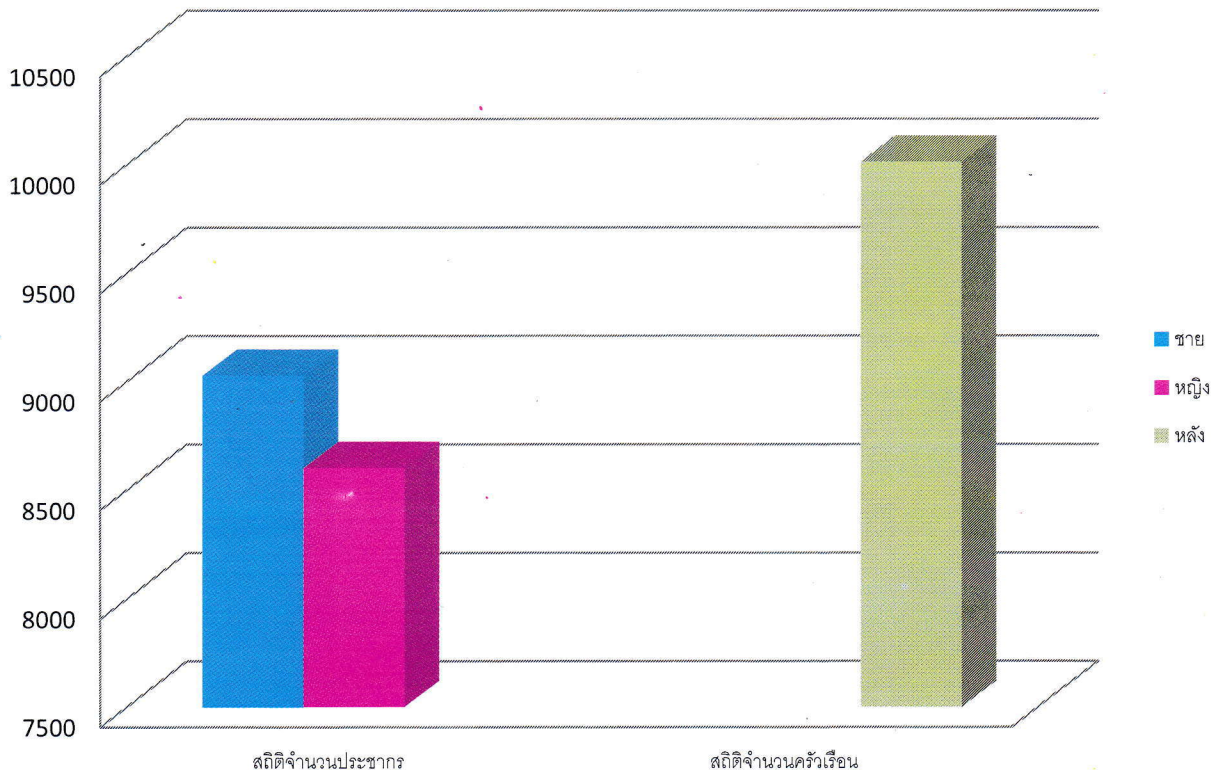

สถิติจำนวนประชากรและจำนวนครัวเรือน ประจำเดือน กันยายน 2565