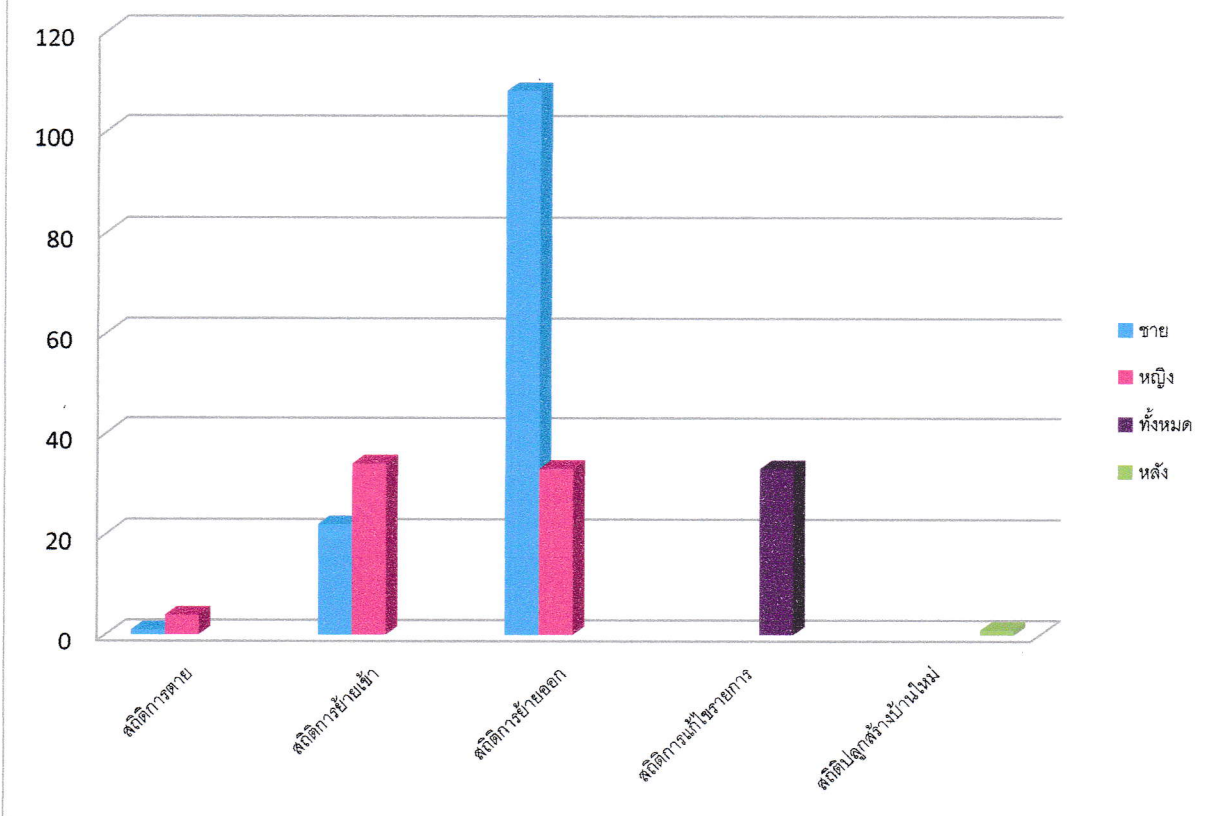

สถิติจำนวนประชากรและจำนวนครัวเรือน ประจำเดือน ตุลาคม ๒๕๖๕

### สถิติประจำเดือน (ตุลาคม 2565)

สถิติบ้านจากทะเบียนบ้าน ตรวจสอบข้อมูลแยกรายเดือน ระดับสำนักทะเบียน  
เขตพื้นที่ ท้องถิ่นเทศบาลตำบลจ้อหอ จังหวัดนครราชสีมา ตรวจสอบข้อมูลเดือนตุลาคม 2565 ถึง ตุลาคม 2565

เดือนปี (พ.ศ)	จำนวน (หลัง)
ตุลาคม 2565	10,016

สถิติประชากรจากทะเบียนบ้าน ตรวจสอบข้อมูลแยกรายเดือน ระดับสำนักทะเบียน  
เขตพื้นที่ ท้องถิ่นเทศบาลตำบลจ้อหอ จังหวัดนครราชสีมา ตรวจสอบข้อมูลเดือนตุลาคม 2565 ถึง ตุลาคม 2565