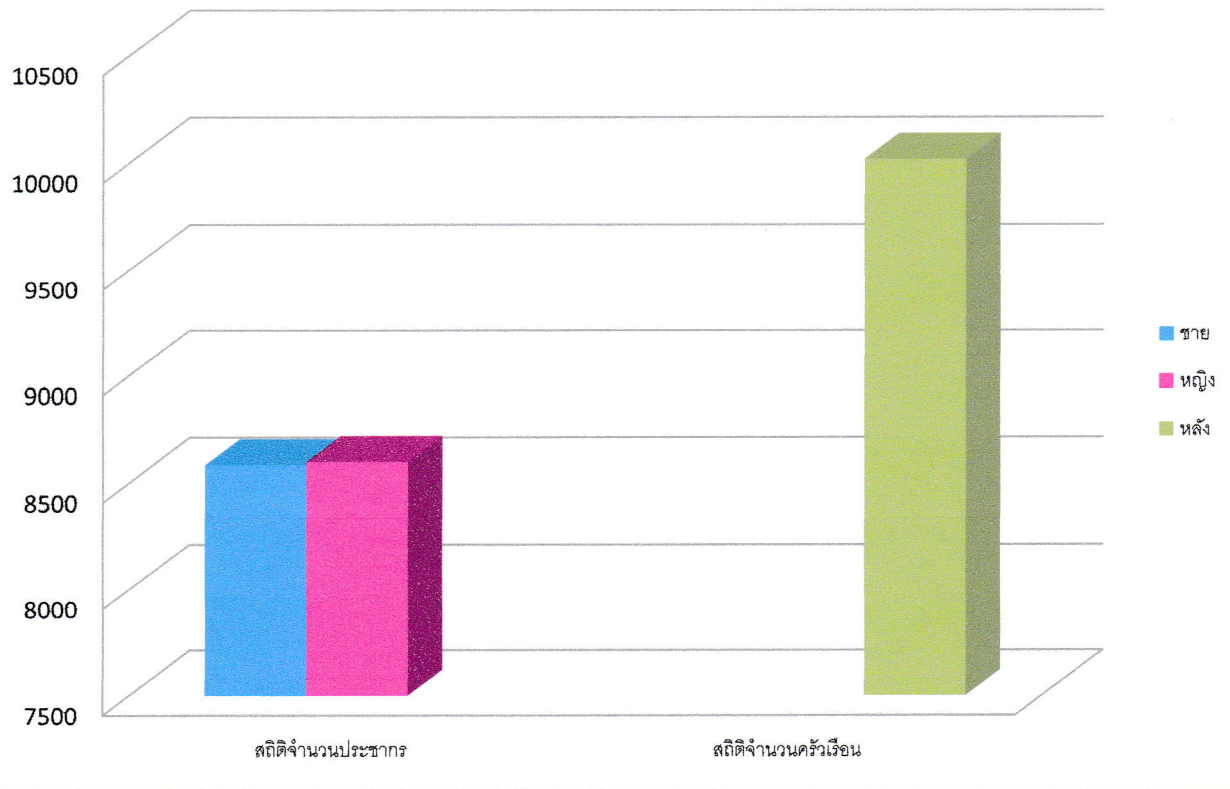

สถิติจำนวนประชากรและจำนวนครัวเรือน ประจำเดือน ตุลาคม ๒๕๖๕

### สถิติประจำเดือน (ตุลาคม 2565)

สถิติบ้านจากทะเบียนบ้าน ตรวจสอบข้อมูลแยกรายเดือน ระดับสำนักทะเบียน  
เขตพื้นที่ ท้องถิ่นเทศบาลตำบลจ้อหอ จังหวัดนครราชสีมา ตรวจสอบข้อมูลเดือนตุลาคม 2565 ถึง ตุลาคม 2565