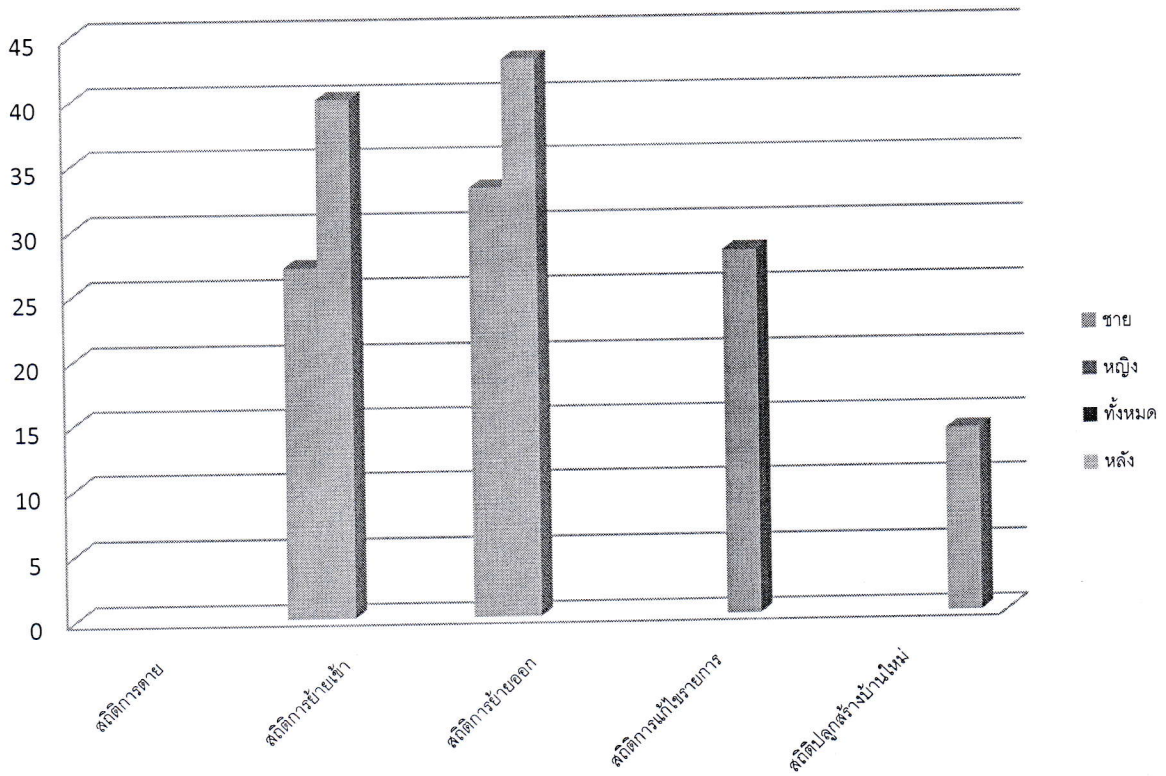

สถิติจำนวนประชากรและจำนวนครัวเรือน ประจำเดือนเมษายน 2567

ลงชื่อ... สุทธไธสง อัมภวน (ผู้บันทึกรายงาน)
(น.ส.สุดารัตน์ อัมภกลาง)

สถิติประจำเดือน เมษายน 2567

ลงชื่อ... สุทธินันท์ อัมกลาง (ผู้บันทึกรายงาน)
 (น.ส.สุทธารัตน์ อัมกลาง)

สถิติบ้านจากทะเบียนบ้าน ตรวจสอบข้อมูลแยกรายเดือน ระดับสำนักทะเบียน
เขตพื้นที่ ท้องถิ่นเทศบาลตำบลจ้อหอ จังหวัดนครราชสีมา ตรวจสอบข้อมูลเดือนเมษายน 2567 ถึง เมษายน 2567

เดือนปี (พ.ศ)	จำนวน (หลัง)
เมษายน 2567	10,265

สถิติประชากรจากทะเบียนบ้าน ตรวจสอบข้อมูลแยกรายเดือน ระดับสำนักทะเบียน
เขตพื้นที่ ท้องถิ่นเทศบาลตำบลจ้อหอ จังหวัดนครราชสีมา ตรวจสอบข้อมูลเดือนเมษายน 2567 ถึง เมษายน 2567

เดือนปี (พ.ศ)	ชาย	หญิง	รวม
เมษายน 2567	8,100	8,750	16,850

สถิติการย้ายออกจากใบแจ้งย้ายออก ตรวจสอบข้อมูลแยกรายเดือน ระดับสำนักทะเบียน
เขตพื้นที่ ท้องถิ่นเทศบาลตำบลจอหอ จังหวัดนครราชสีมา ตรวจสอบข้อมูลเดือนเมษายน 2567 ถึง เมษายน 2567

เดือนปี (พ.ศ)	ชาย	หญิง	รวม
เมษายน 2567	33	43	76
รวม	33	43	76