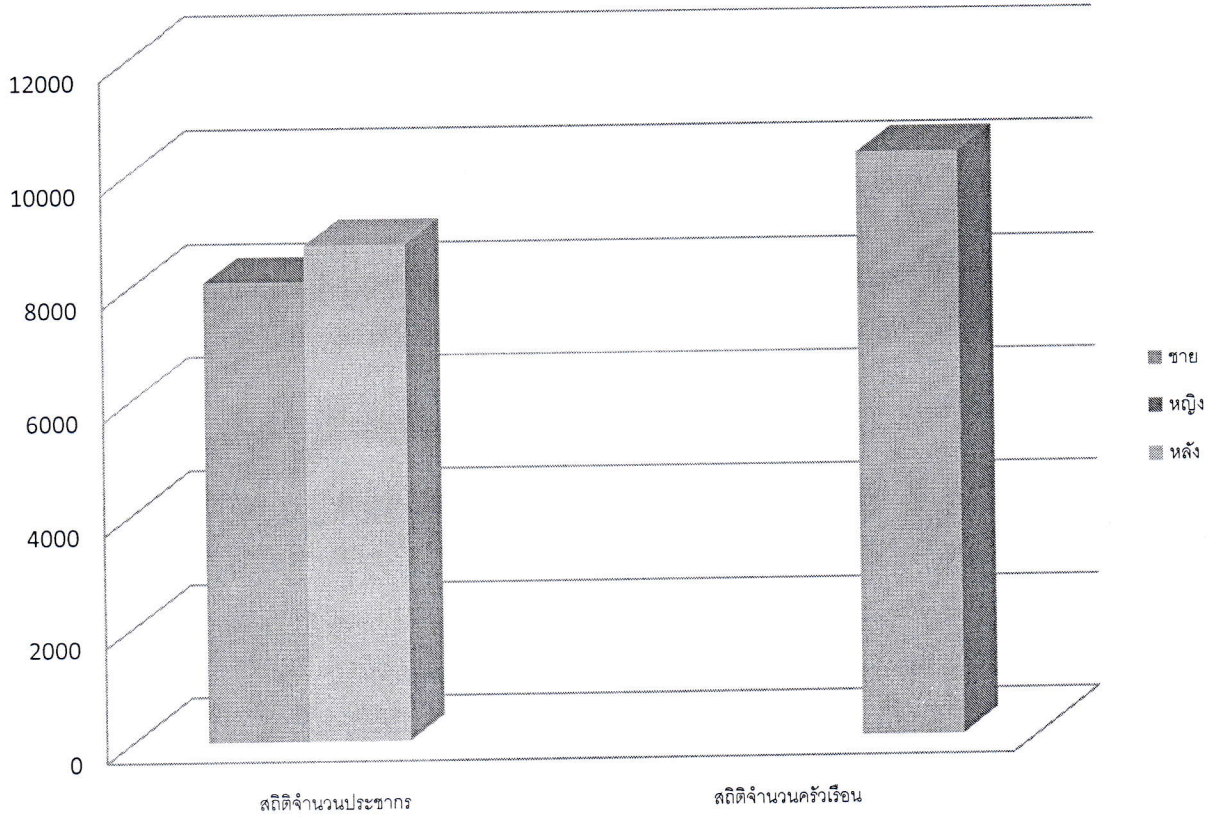

สถิติจำนวนประชากรและจำนวนครัวเรือน ประจำเดือนเมษายน 2567

ลงชื่อ... สุทธไธสง อัมภวน ..... (ผู้บันทึกรายงาน)
(น.ส.สุดารัตน์ อัมภกลาง)